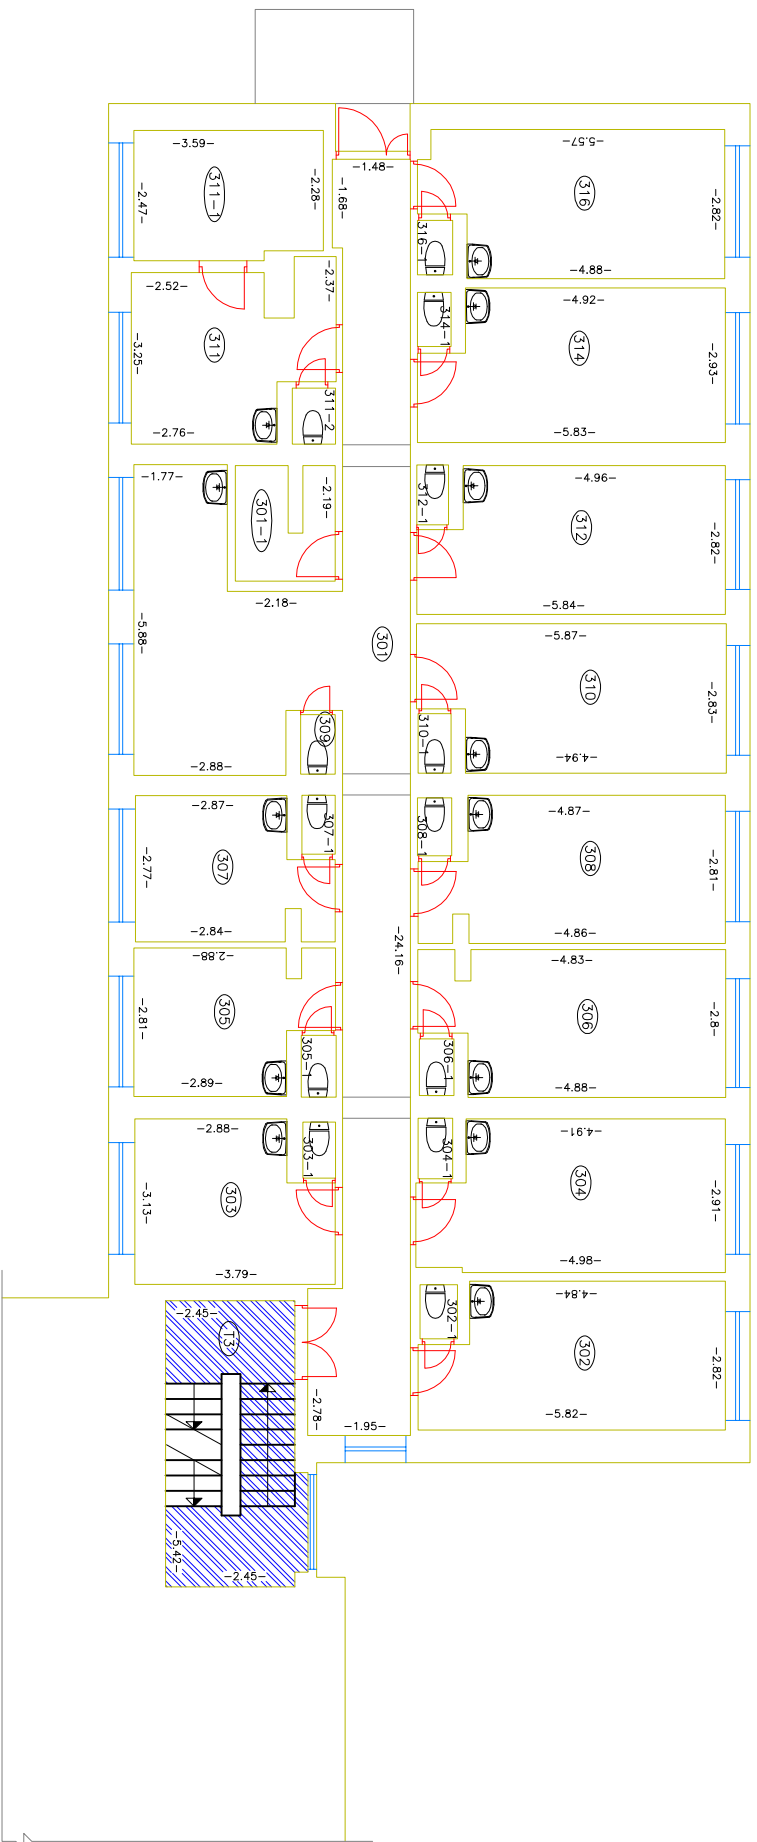

3. KORRUSE PIAAN

PUŠKINI 26, NARVA

Legend

tehnilised ruumid ja vertikaalsed läbikäigud

PPA tüüripind